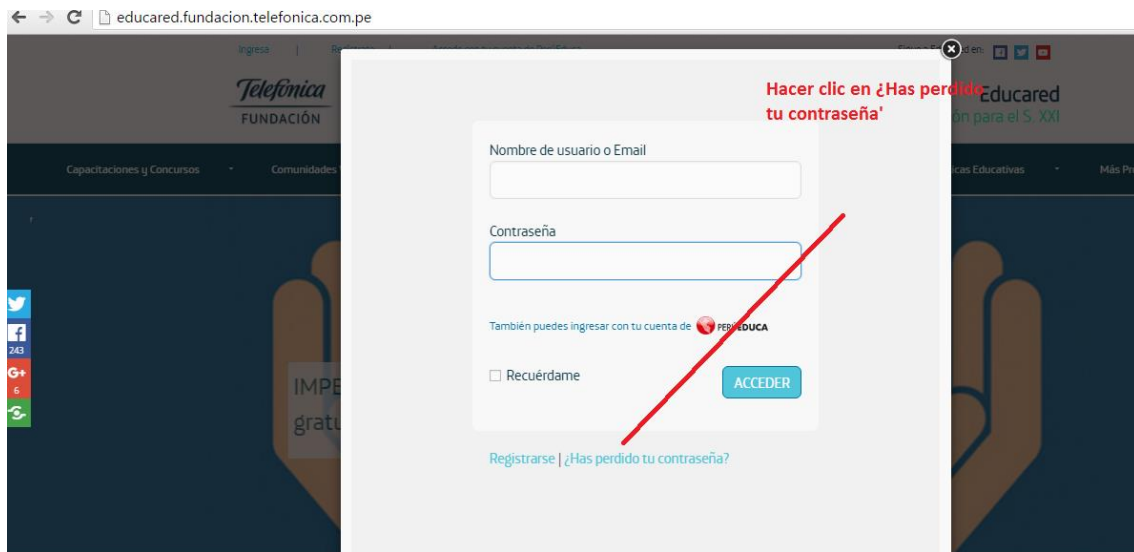

# MANUAL PARA RECUPERAR CONTRASEÑA EN EDUCARED

## MANUAL PARA RECUPERAR CONTRASEÑA EN EDUCARED

Para recuperar contraseña.

<http://educared.fundacion.telefonica.com.pe/>

Revisar su correo y recibirá un enlace ingresar al enlace para activar la cuenta y poner la nueva contraseña.